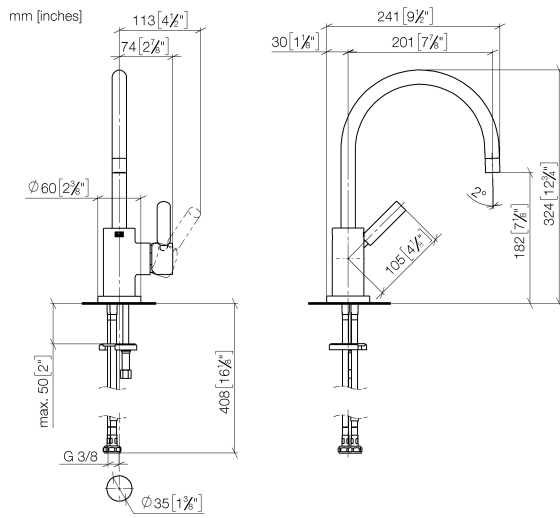

33 800 888

- sporgenza 201 mm
- bocca girevole 360°
- Getto con aria
- altezza rubinetteria 325 mm
- altezza fino al rompigitto 180 mm
- diametro foro 35 mm
- portata max 7 l/min a una pressione idraulica di 3 bar
- senza piombo
- Questo prodotto può aiutare un edificio a soddisfare i requisiti dei Green Building Rating Systems, ad es. LEED®, BREEAM®, DGNB

Prodotti complementari

Dispenser con rosetta - Dark Chrome 82 444 970-19

Prodotti complementari

Comando pileta ad eccentrico con manopola con manopola - Dark Chrome 10 710 970-19

33 800 888

Diagramma di portata